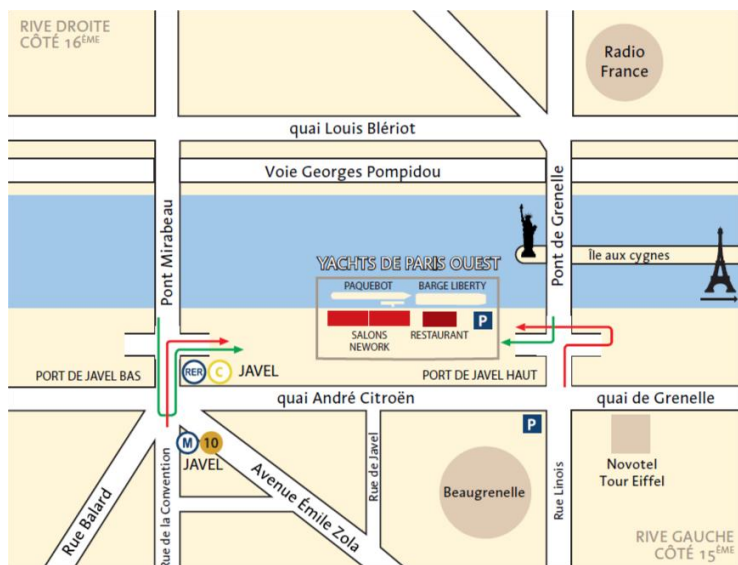

PARKING BEAUGRENELLE

PARKING MAGNETIC– Centre Beaugrenelle

P1 MAGNETIC

Accessible depuis le Quai André-Citroën

PARKING PANORAMIC – Centre Beaugrenelle

P2 PANORAMIC

Accessible depuis le Quai de Grenelle